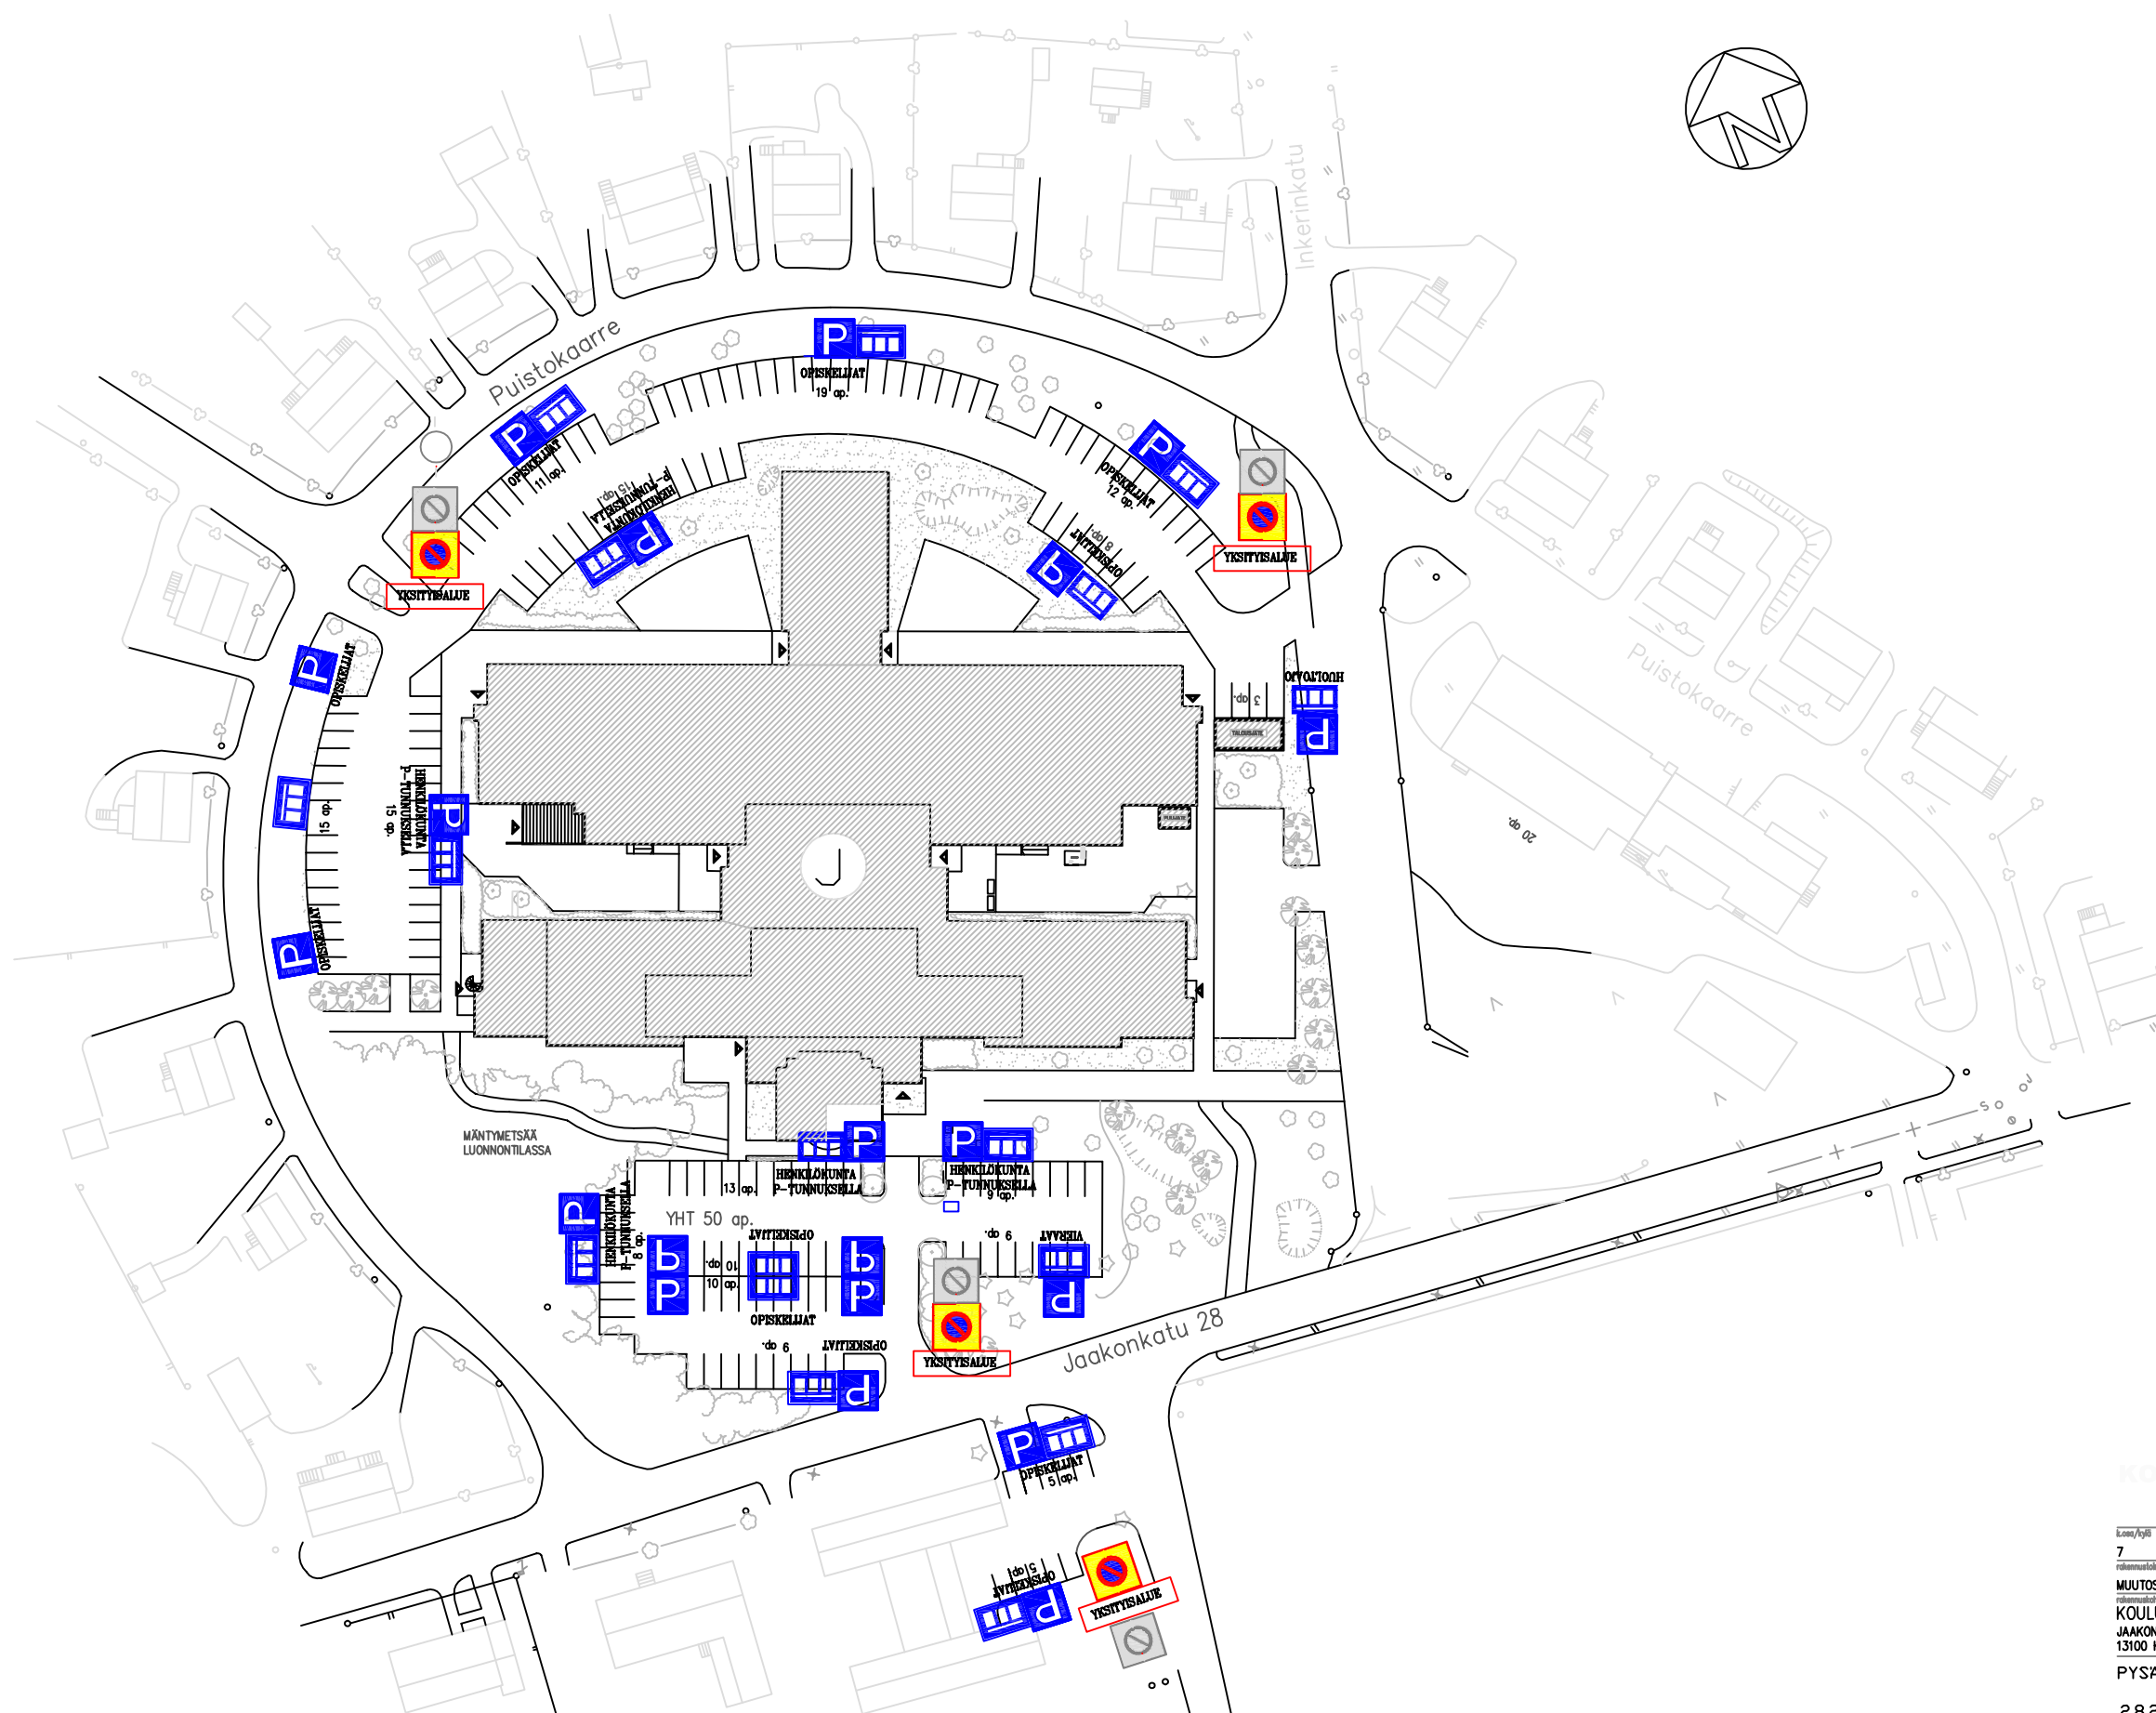

JAAKONKATU 28:N PYSÄKÖINTIALUEET

-  Pysäköintikieltoalue
-  YKSITYISALUE
-  Pysäköintikieltoalue, kiello päätty
-  Henkilökunta
-  Opiskelijat
-  Vieraat
-  Huoltohenkilöstö
-  Pysäköintisuunta

KOULUTUSKESKUS TAVASTIA			
lkm/vuosi	kurssi/vuosi	kurssi/ko	vuosimäärän merkintä/vuosi
7	60	2	
rekrytointimäärä		piirustajat	jakaja
MUUTOS JA PERUSKORJAUS		PÄÄPIIRUSTUS	1
muutosten osuus		piirustusten määrä	mittakaava
KOULUTUSKESKUS TAVASTIA		ASEMAPIIRUSTUS	1:500
JAAKONKATU 28			
13100 HÄMEENLINNA			
PYSÄKÖINTIALUEET		HELSINKI	4.1.2006
2.8.2008 /SE		maunola	tylin mco piirzco maunola
		ARK	479 -01